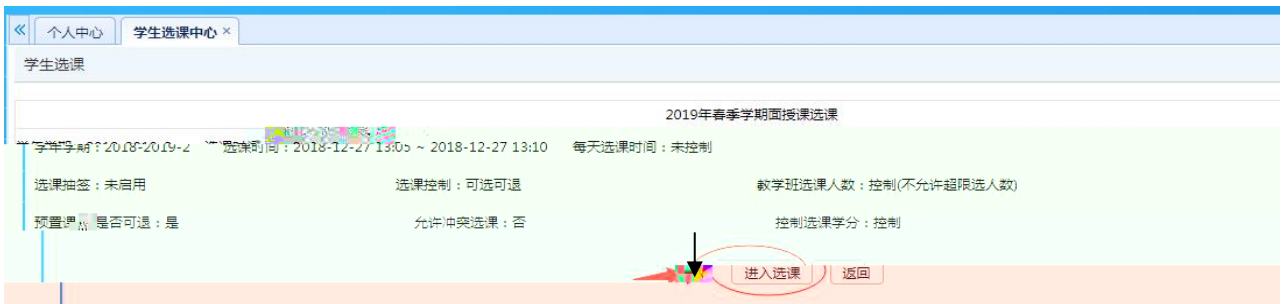

温馨提示: 推荐使用IE9以上浏览器以及360极速模式。

Copyright © 2017 湖南蓝盾科技发展有限公司 (R4.4)

选课学分情况

公选课选课

本学期选课学分/门数要求及已选情况							
	最高总学分	专业内跨年级选课(控制)		跨专业选课(控制)		校公共选修课选课(控制)	
		学分	门数	学分	门数	学分	门数
设置(控制)要求	不控制	不控制	不控制	不控制	不控制	2	1
已选统计	20.0	0.0	0	0.0	0	0.0	0