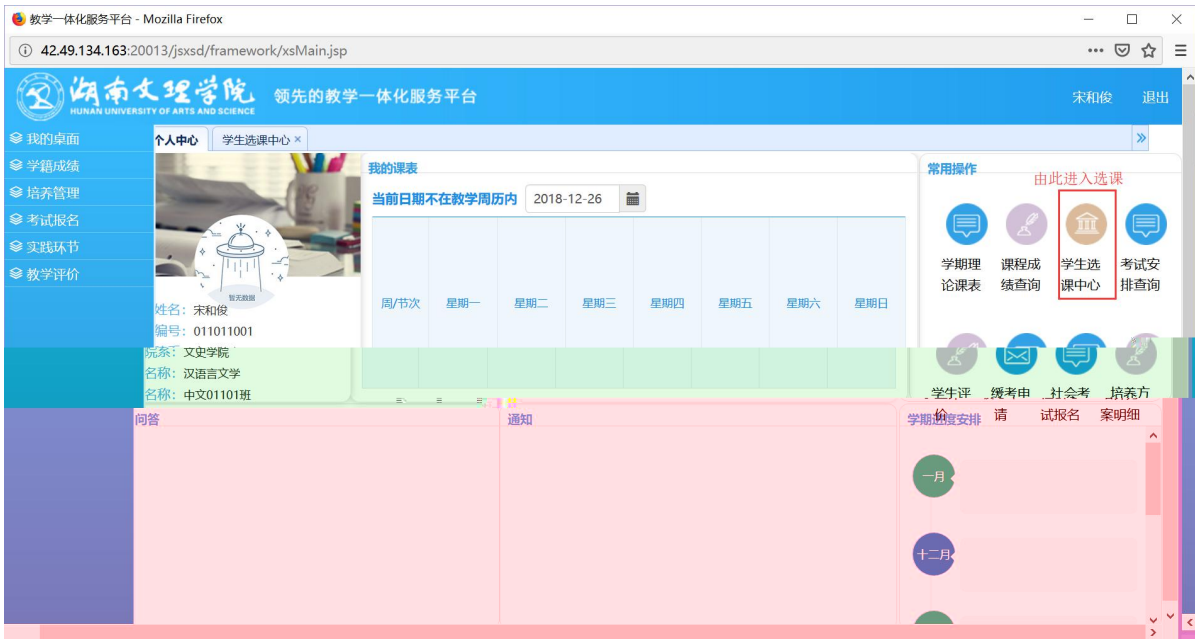

温馨提示: 推荐使用IE9以上浏览器以及360极速模式。

Copyright © 2017 湖南蓝盾科技发展有限公司 (R4.4)

选课学分情况

公选课选课

本学期选课学分/门数要求及已选情况							
	最高总学分	专业内跨年级选课(控制)		跨专业选课(控制)		校公共选修课选课(控制)	
		学分	门数	学分	门数	学分	门数
设置(控制)要求	不控制	不控制	不控制	不控制	不控制	2	1
已选统计	20.0	0.0	0	0.0	0	0.0	0